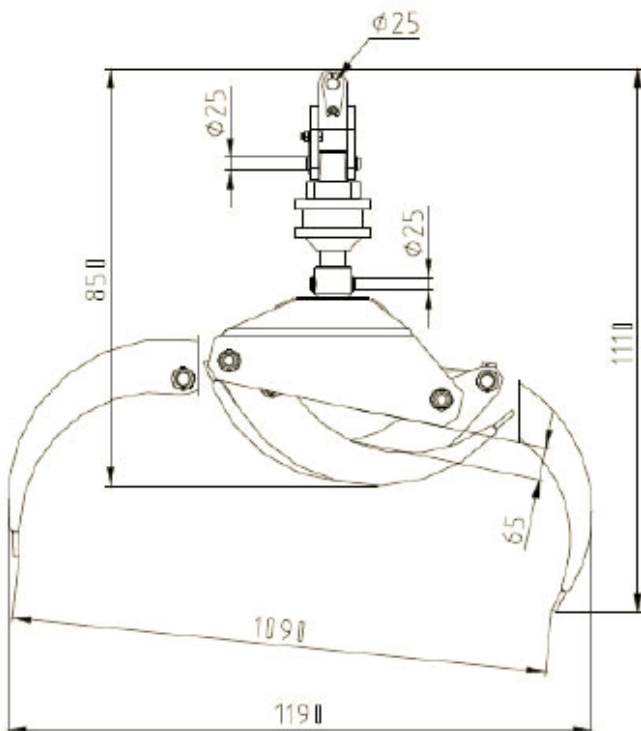

GRAPPINS BMF

BMF 0,15

BMF 0,17

Dimensions of 0,17 grapple(mm)

BMF 0,21

Dimensions of 0,21 grapple(mm)

BMF 0,2 PRO

BMF 0,24 PRO

BMF 0,24 PRO A DOIGTS

SCANTRAX S.A. Place Léopold Roger B-5660 MARIEMBOURG - BELGIQUE

Tél : 0032/60.31.25.01 – 31.21.94 / Fax : 0032/60.31.21.85 / E-mail : info@scantrax.be

Site web: www.scantrax.be

Nous nous réservons le droit de modifier sans préavis les caractéristiques ou les constructions de nos produits.