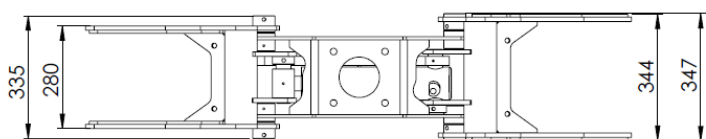

GRAPPINS BMF

BMF 0,15

BMF 0,17

Dimensions of 0,17 grapple(mm)

BMF 0,21

Dimensions of 0,21 grapple(mm)

BMF 0,2 PRO

BMF 0,24 PRO

BMF 0,24 PRO A DOIGTS

SCANTRAX S.A. Place Léopold Roger B-5660 MARIEMBOURG - BELGIQUE

Tél : 0032/60.31.25.01 – 31.21.94 / Fax : 0032/60.31.21.85 / E-mail : info@scantrax.be

Site web: www.scantrax.be

Nous nous réservons le droit de modifier sans préavis les caractéristiques ou les constructions de nos produits.