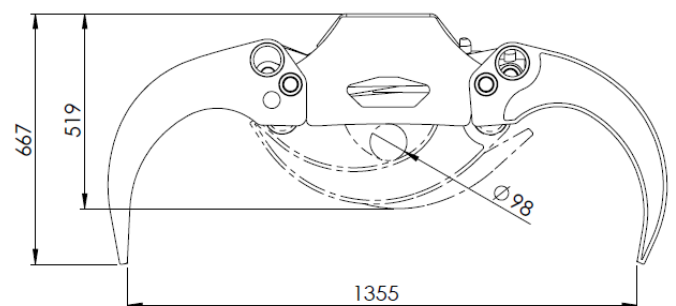

GRAPPINS BMF

BMF 0,15

BMF 0,17

Dimensions of 0,17 grapple(mm)

BMF 0,21

Dimensions of 0,21 grapple(mm)

BMF 0,2 PRO

BMF 0,24 PRO

BMF 0,24 PRO A DOIGTS

SCANTRAX S.A. Place Léopold Roger B-5660 MARIEMBOURG - BELGIQUE

Tél : 0032/60.31.25.01 – 31.21.94 / Fax : 0032/60.31.21.85 / E-mail : info@scantrax.be

Site web: www.scantrax.be

Nous nous réservons le droit de modifier sans préavis les caractéristiques ou les constructions de nos produits.