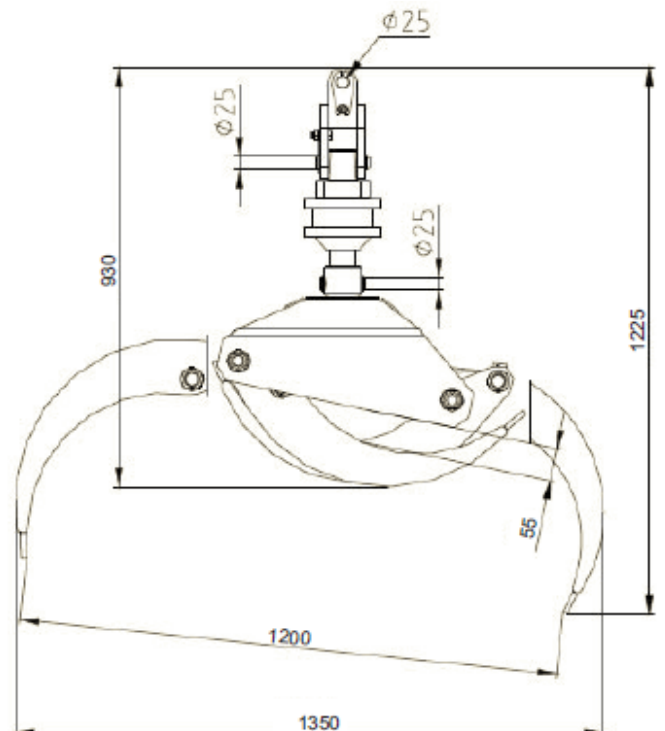

GRAPPINS BMF

BMF 0,15

BMF 0,17

Dimensions of 0,17 grapple(mm)

BMF 0,21

Dimensions of 0,21 grapple(mm)

BMF 0,2 PRO

BMF 0,24 PRO

BMF 0,24 PRO A DOIGTS

SCANTRAX S.A. Place Léopold Roger B-5660 MARIEMBOURG - BELGIQUE

Tél : 0032/60.31.25.01 – 31.21.94 / Fax : 0032/60.31.21.85 / E-mail : info@scantrax.be

Site web: www.scantrax.be

Nous nous réservons le droit de modifier sans préavis les caractéristiques ou les constructions de nos produits.