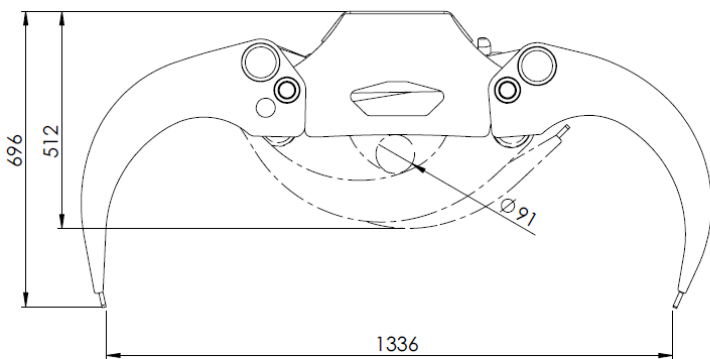

GRAPPINS BMF

BMF 0,15

BMF 0,17

Dimensions of 0,17 grapple(mm)

BMF 0,21

Dimensions of 0,21 grapple(mm)

BMF 0,2 PRO

BMF 0,24 PRO

BMF 0,24 PRO A DOIGTS

SCANTRAX S.A. Place Léopold Roger B-5660 MARIEMBOURG - BELGIQUE

Tél : 0032/60.31.25.01 – 31.21.94 / Fax : 0032/60.31.21.85 / E-mail : info@scantrax.be

Site web: www.scantrax.be

Nous nous réservons le droit de modifier sans préavis les caractéristiques ou les constructions de nos produits.